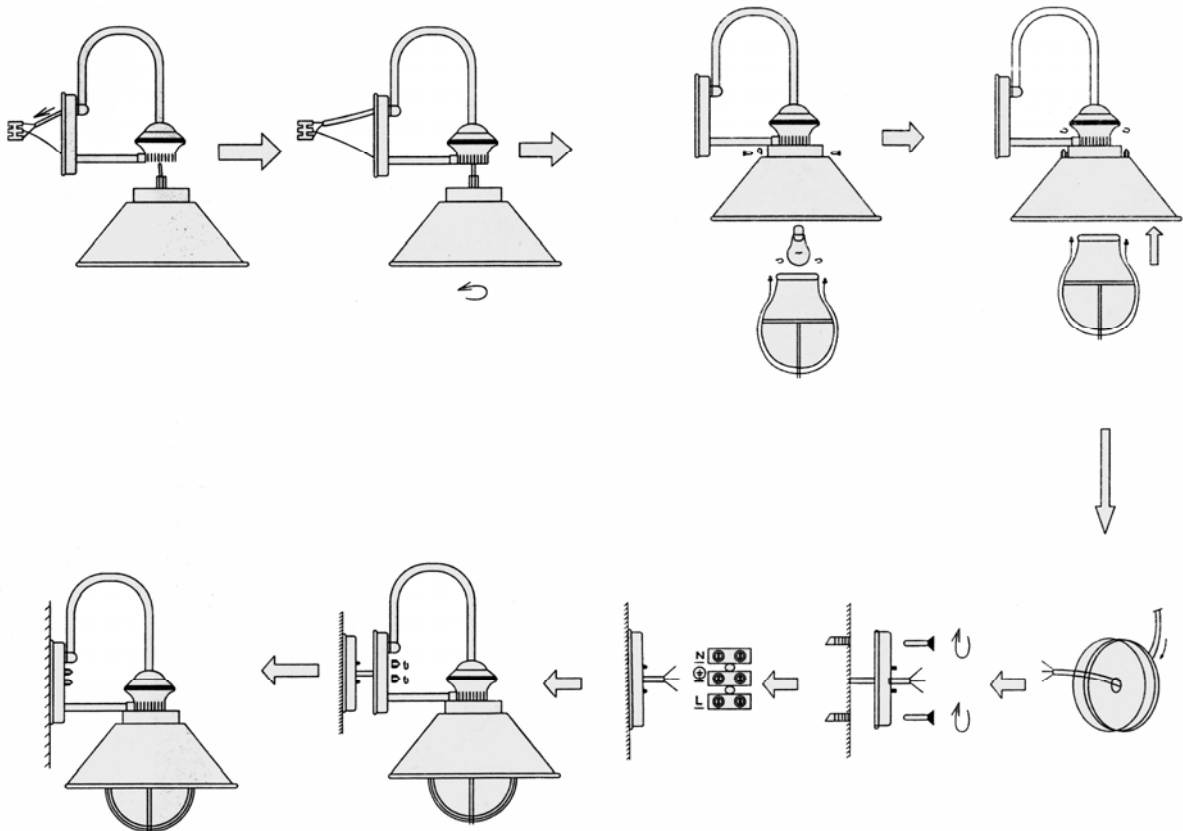

ZASADY BEZPIECZEŃSTWA

Przed użyciem uważnie przeczytaj instrukcję obsługi!

ZACHOWAJ OSTROŻNOŚĆ PODCZAS PRACY Z PRĄDEM!

Wykonanie nowej instalacji oraz poszerzenie instalacji istniejących należy zawsze zlecać uprawnionemu instalatorowi. Jeśli posiadasz odpowiednią wiedzę (w przeciwnym razie należy skontaktować się z elektrykiem-instalatorem), możesz wymieniać przełączniki, gniazda ścienne oraz montować wtyczki, przedłużacze i uchwyty żarówek. Nieprawidłowy montaż może stanowić zagrożenie dla życia i spowodować ryzyko pożaru.

DANE TECHNICZNE

Napięcie znamionowe	230 V ~ 50 Hz
Moc	Maks. 60 W
Oprawka żarówki	E27
Stopień ochrony obudowy	IP23

MONTAŻ

Podłączenie elektryczne

N Niebieski Zero

 Żółty/zielony Uziemienie

L Brązowy Faza

UWAGA! Zamontowanych fabrycznie przewodów nie należy zmieniać.