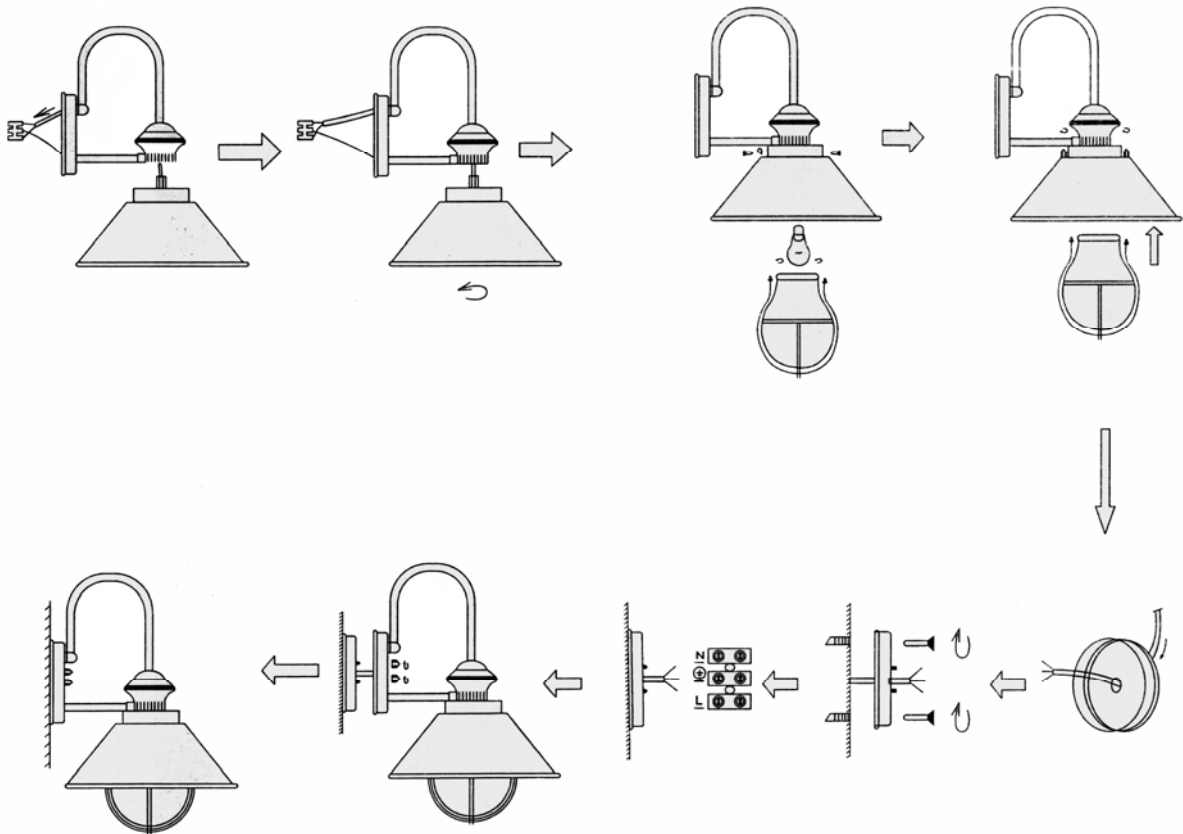

SÄKERHETSANVISNINGAR

Läs bruksanvisningen noggrant innan användning!

RESPEKT FÖR EL!

Nyinstallationer och utökning av befintliga anläggningar ska alltid utföras av behörig installatör. Vid nödvändig kännedom (i annat fall kontakta elinstallatör) får du byta strömbrytare, vägguttag samt montera stickproppar, skarvsladdar och lamphållare. Felaktig montering kan leda till livsfara och brandrisk.

TEKNISKA DATA

Märkspänning	230 V ~ 50 Hz
Effekt	Max 60 W
Lampsockel	E27
Kapslingsklass	IP23

MONTERING