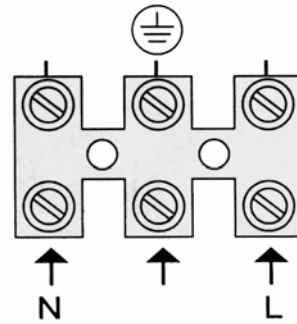

DANE TECHNICZNE

Napięcie znamionowe	230 V ~ 50 Hz
Moc	Maks. 60 W
Oprawka żarówki	E27
Stopień ochrony obudowy	IP23

MONTAŻ

Podłączenie elektryczne

N Niebieski Zero

 Żółty/zielony Uziemienie

L Brązowy Faza

UWAGA! Zamontowanych fabrycznie przewodów nie należy zmieniać.