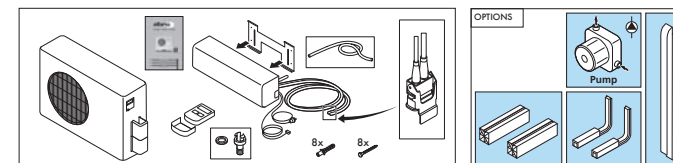

Tilkobles med kabel med jordet stikk. Hurtigkobling for strøm mellom ute og innedel. Hurtigkobling med Parker Spanner uten verktøy. Fire meter slangesett medfølger.

Inneholder R410a kjølegass	790	980
Støy nivå utedel : dB (A)	54	54
Støy nivå innedel: dB (A)	35-41	32-41
Luftgjennomgang m <sup>3</sup> /time	400-580	350-500
COP-verdi kjøling	3,23	3,23
COP-verdi varme	3,60	3,70
Inverter	Nej	Ja

**zibro**  
home made climates

Quick Installation Guide Zibro Airconditioners with Quick Connector

**zibro**  
home made climates

Dette produktet skal installeres av en fagkyndig montør

**FEIYUE**  
Group Europe ApS