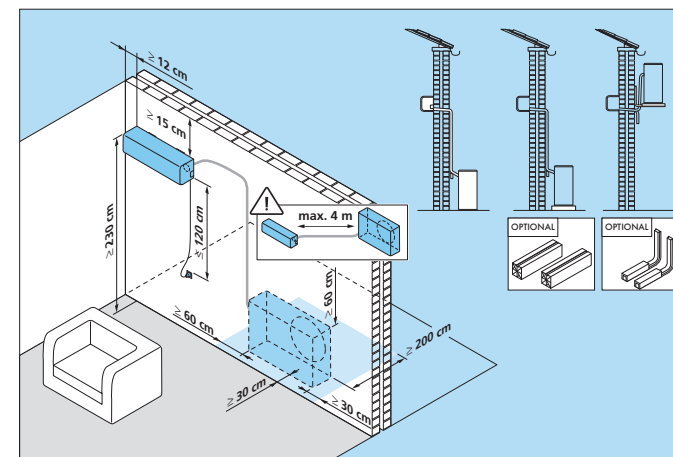

Dette produktet skal installeres av en fagkyndig montør

FEIYUE
Group Europe ApS

www.feiyue.dk

Parker
Parker is a trademark of Parker Hannifin Corp. All rights reserved.