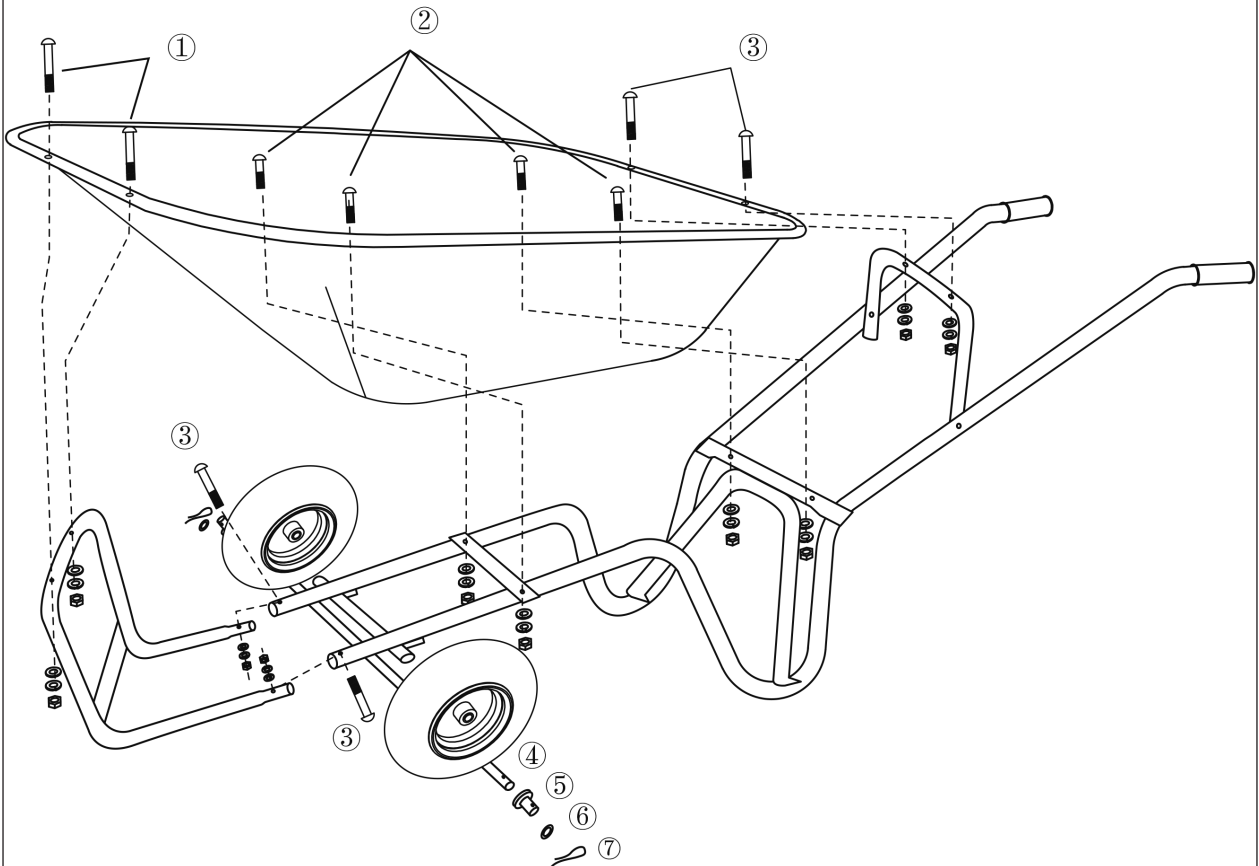

JULA AB, BOX 363, SE-532 24 SKARA

2021-11-22  
© Jula AB

①		M8X50	2PCS	④		1PC
②		M8X25	4PCS	⑤		4PCS
③		M8X45	4PCS	⑥		4PCS
				⑦		2PCS

SV	Max. belastning:	<b>190 KG</b>
NO	Maks belastning:	
PL	Maks obciążenie:	
EN	Maximum load:	
DE	Maks. kuormitus:	
FI	Charge maximale:	
FR	Max. belasting:	
NL	Max. Beladung:	