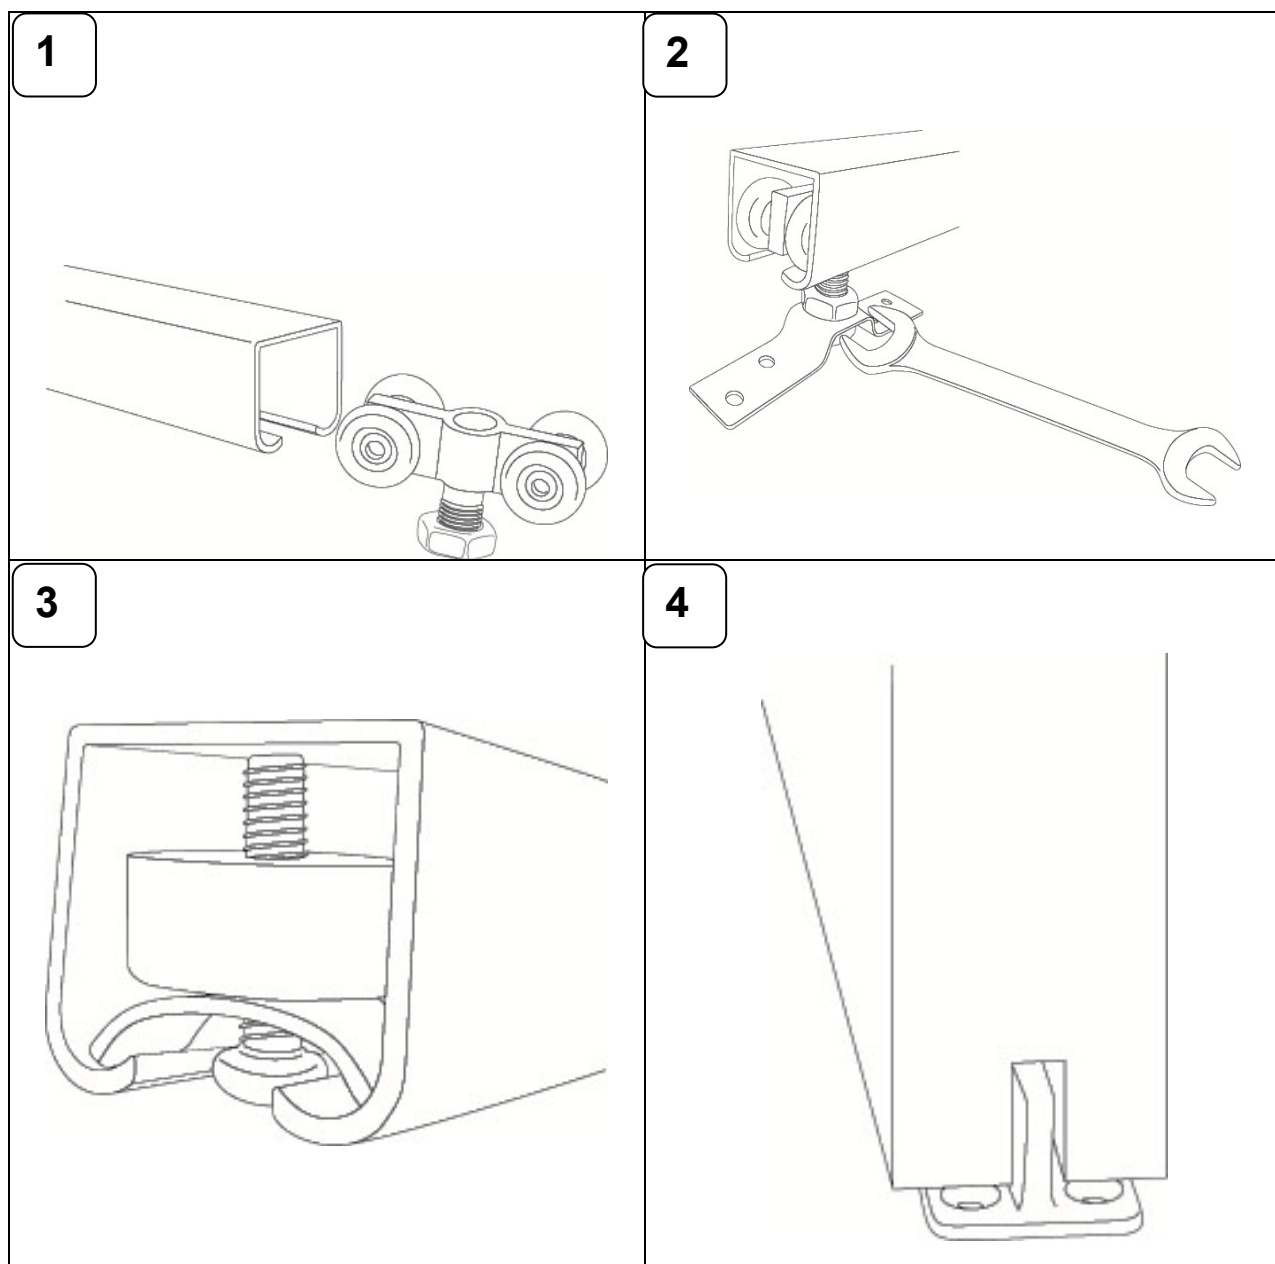

Läs bruksanvisningen noggrant innan användning!
Les bruksanvisningen nøye før bruk!
Przed użyciem uważnie przeczytaj instrukcję obsługi!
Read these instructions carefully before use

Rätten till ändringar förbehålles. Vid eventuella problem, kontakta vår serviceavdelning på telefon 0200-88 55 88.

Jula AB, Box 363, 532 24 SKARA

www.jula.se

Med forbehold om endringer. Ved eventuelle problemer kan du kontakte vår serviceavdeling på telefon 67 90 01 34.

Jula Norge AS, Solheimsveien 6–8, 1471 LØRENSKOG

www.jula.no

Z zastrzeżeniem prawa do zmian. W razie ewentualnych problemów skontaktuj się telefonicznie z naszym działem obsługi klienta pod numerem: 801 600 500.

Jula Poland Sp. z o.o., ul. Malborska 49, 03-286 Warszawa, Polska

www.jula.pl

Jula reserves the right to make changes. In the event of problems, please contact our service department.

www.jula.com